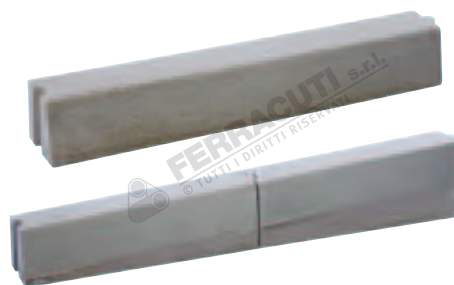

Cunette e cordoli colorati

Cordoli stradali

DIMENSIONI:
100 x 12 [BASE][10 TESTA]
x H 25 CM

COLORI:
GRIGIO

DIMENSIONI:
100 x 15 [BASE][12 TESTA]
x H 25 CM

DIMENSIONI:
100 x 13 x H 13 CM

COLORI:
GRIGIO

DIMENSIONI:
70 x 15 x H 20/15 CM

DIMENSIONI:
40 x 25 x H 20 CM

COLORI:
GRIGIO

DIMENSIONI: 100 x 8 x H 25 CM
PESO: 39 KG/M

COLORI:
GRIGIO
BIANCO
OCRA
GIALLO
ROSSO

DIMENSIONI: 50 x 40 x H 7-9 CM
PESO: 37 KG/M

COLORI:
GRIGIO
ROSSO
GIALLO

DIMENSIONI: 50 x 8 x H 18 CM
PESO: 29 KG/M

COLORI:
GRIGIO
BIANCO
OCRA
GIALLO
ROSSO

DIMENSIONI: 50 x 10 x H 10 CM
PESO: 22 KG/M

COLORI:
GRIGIO
BIANCO
OCRA
GIALLO
PORFIDO
ANTRACITE