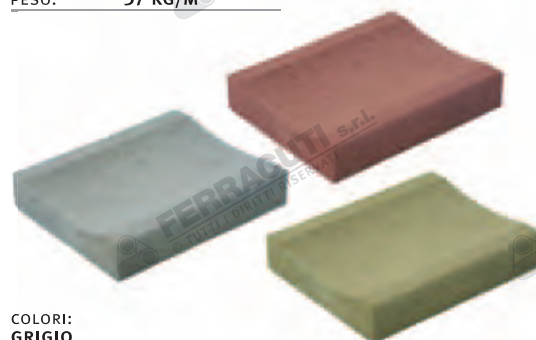

Cunette e cordoli colorati

Cordoli stradali

DIMENSIONI:
100 x 12 [BASE][10 TESTA]
x H 25 CM

COLORI:
GRIGIO

DIMENSIONI:
100 x 15 [BASE][12 TESTA]
x H 25 CM

DIMENSIONI:
100 x 13 x H 13 CM

COLORI:
GRIGIO

DIMENSIONI:
70 x 15 x H 20/15 CM

DIMENSIONI:
40 x 25 x H 20 CM

COLORI:
GRIGIO

DIMENSIONI: 100 x 8 x H 25 CM
PESO: 39 KG/M

COLORI:
GRIGIO
BIANCO
OCRA
GIALLO
ROSSO

DIMENSIONI: 50 x 40 x H 7-9 CM
PESO: 37 KG/M

COLORI:
GRIGIO
ROSSO
GIALLO

DIMENSIONI: 50 x 8 x H 18 CM
PESO: 29 KG/M

COLORI:
GRIGIO
BIANCO
OCRA
GIALLO
ROSSO

DIMENSIONI: 50 x 10 x H 10 CM
PESO: 22 KG/M

COLORI:
GRIGIO
BIANCO
OCRA
GIALLO
PORFIDO
ANTRACITE